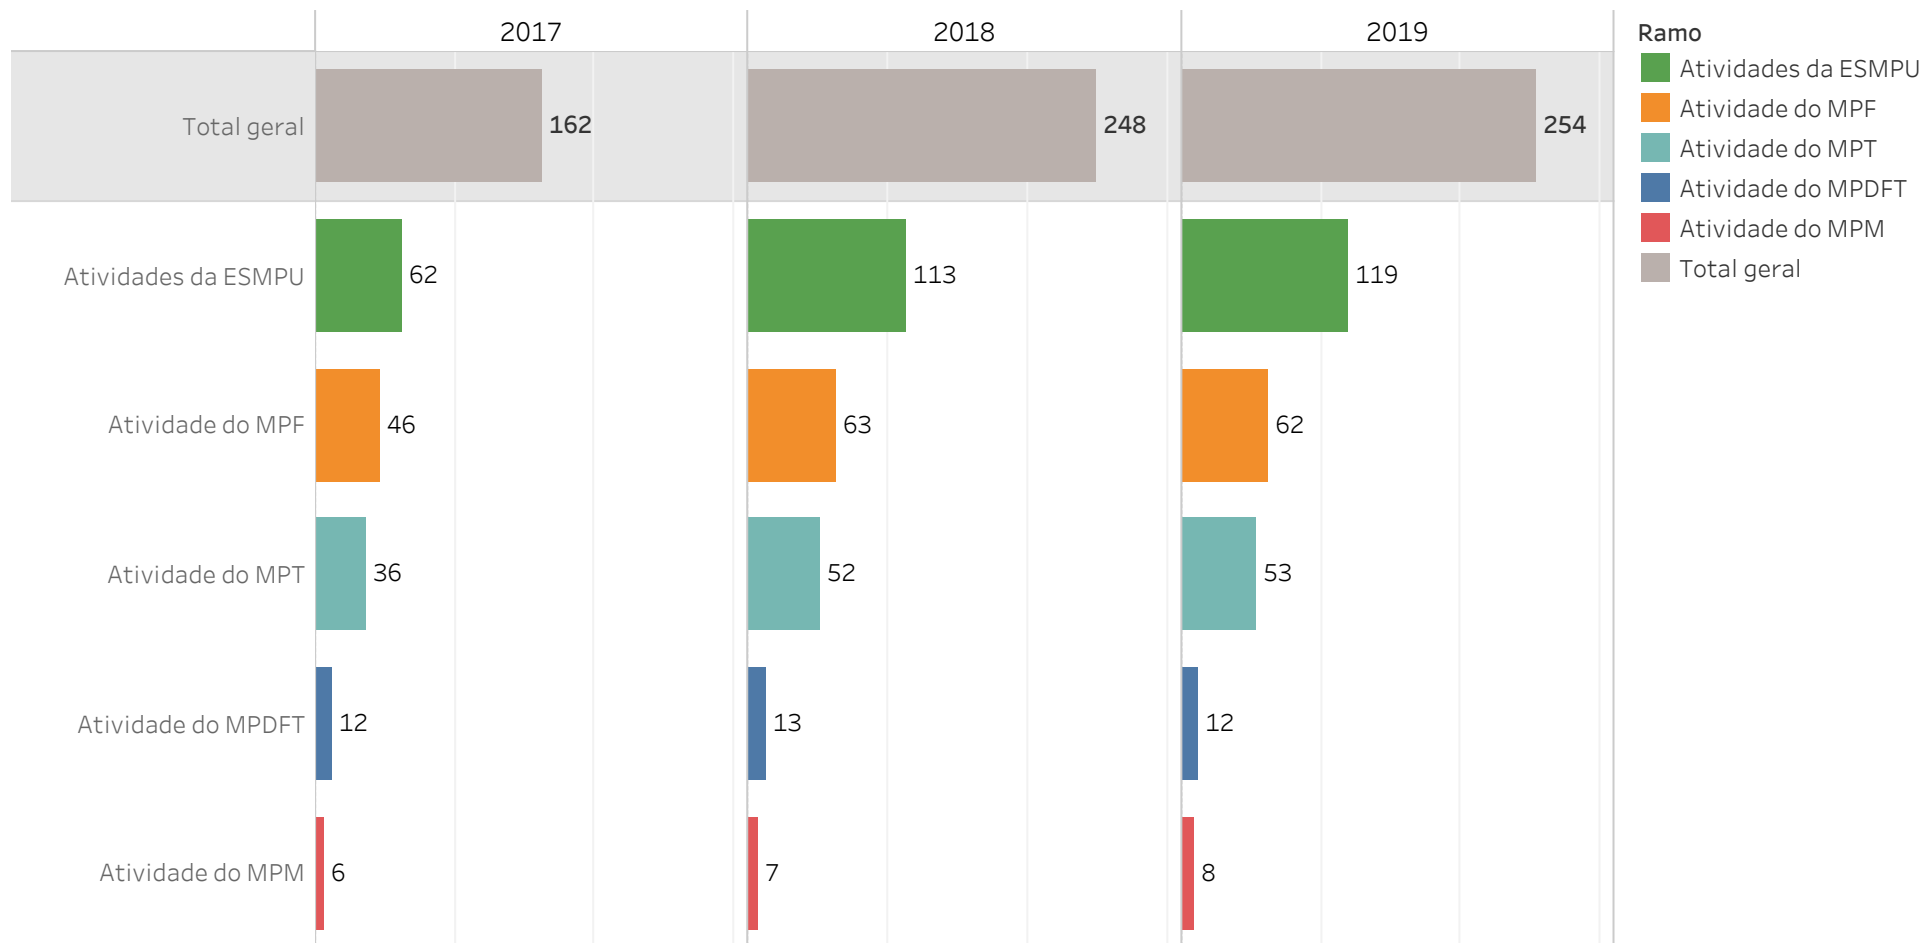

Quantidade de Atividades

Contagem distinta de Atividade para cada Ramo dividido por Data Início ano. A cor mostra detalhes sobre Ramo. A exibição é filtrada em Data Início ano, Ramo e Ação (ANO(Data Início)). O filtro Data Início ano mantém vários membros. O filtro Ramo tem vários membros selecionados. O filtro Ação (ANO(Data Início)) mantém 3 membros.