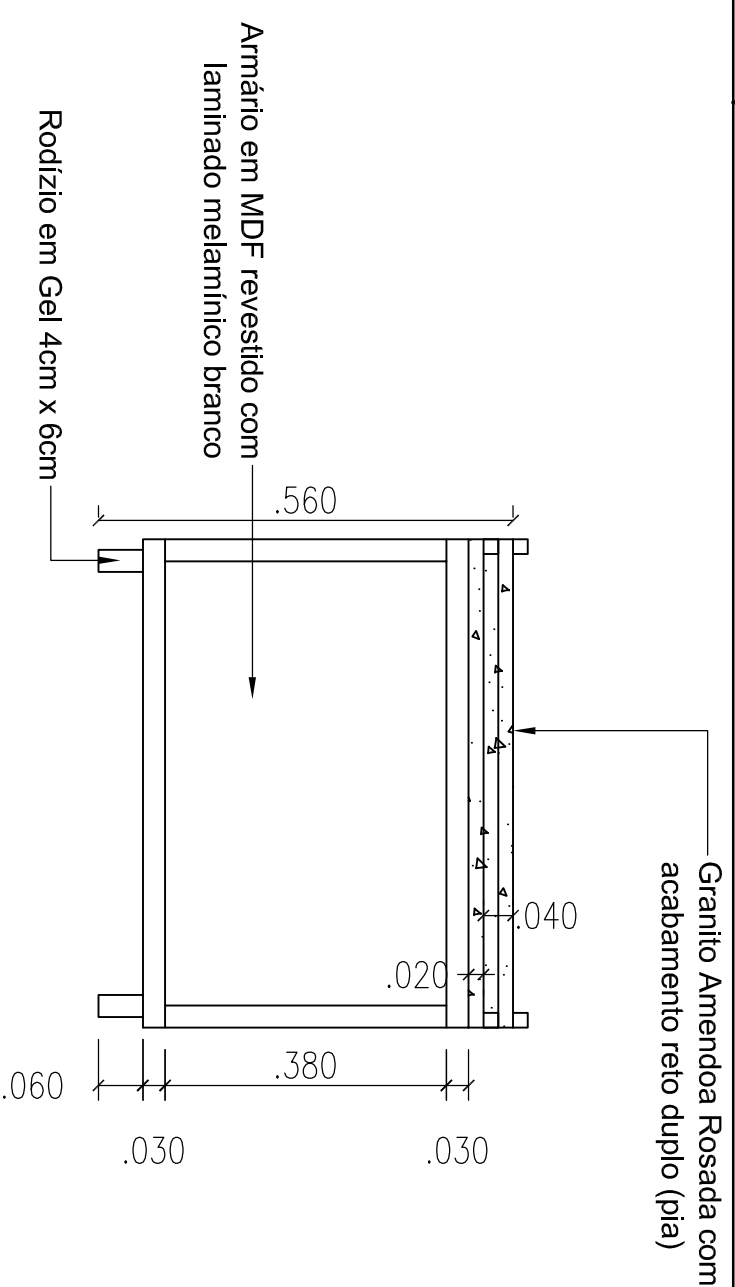

MÁQUINA DE CAFÉ - PLANTA BAIXA
ESCALA 1:10

MÁQUINA DE CAFÉ - VISTA LATERAL
ESCALA 1:10

MÁQUINA DE CAFÉ - VISTA FRONTAL
ESCALA 1:10

MÁQUINA DE CAFÉ - CORTE AA
ESCALA 1:10

OBS: CONFERIR MEDIDAS NO LOCAL.

DISCIPLINA	MOBILIÁRIO - 1.3 MESA DE APOIO MÁQUINA CAFÉ - 22
ESPECIALIDADE	MÁQUINA DE CAFÉ
CONTEÚDO	PLANTA, CORTE E VISTAS
DESENHO	HADÁLIA/LETÍCIA/JANAINA
DATA	03/07/2015
ESCALA	1:10

CATEGORIA	DES.EXECUTIVO
DET	
21/24	