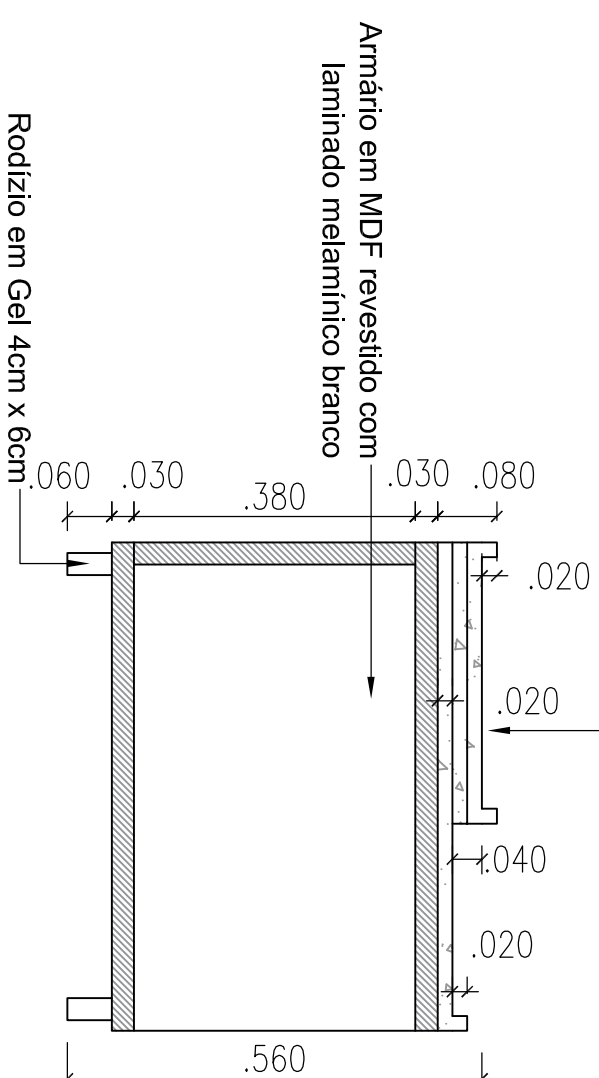

MÁQUINA DE CAFÉ - PLANTA BAIXA
ESCALA 1:10

MÁQUINA DE CAFÉ - VISTA LATERAL
ESCALA 1:10

MÁQUINA DE CAFÉ - VISTA FRONTAL
ESCALA 1:10

MÁQUINA DE CAFÉ - CORTE AA
ESCALA 1:10

OBS: CONFERIR MEDIDAS NO LOCAL.

DISCIPLINA	MOBILIÁRIO - 1.3 MESA DE APOIO MÁQUINA CAFÉ - 22
ESPECIALIDADE	MÁQUINA DE CAFÉ
CONTEÚDO	PLANTA, CORTE E VISTAS
DESENHO	HADÁLIA/LETÍCIA/JANAINA
DATA	03/07/2015
ESCALA	1:10