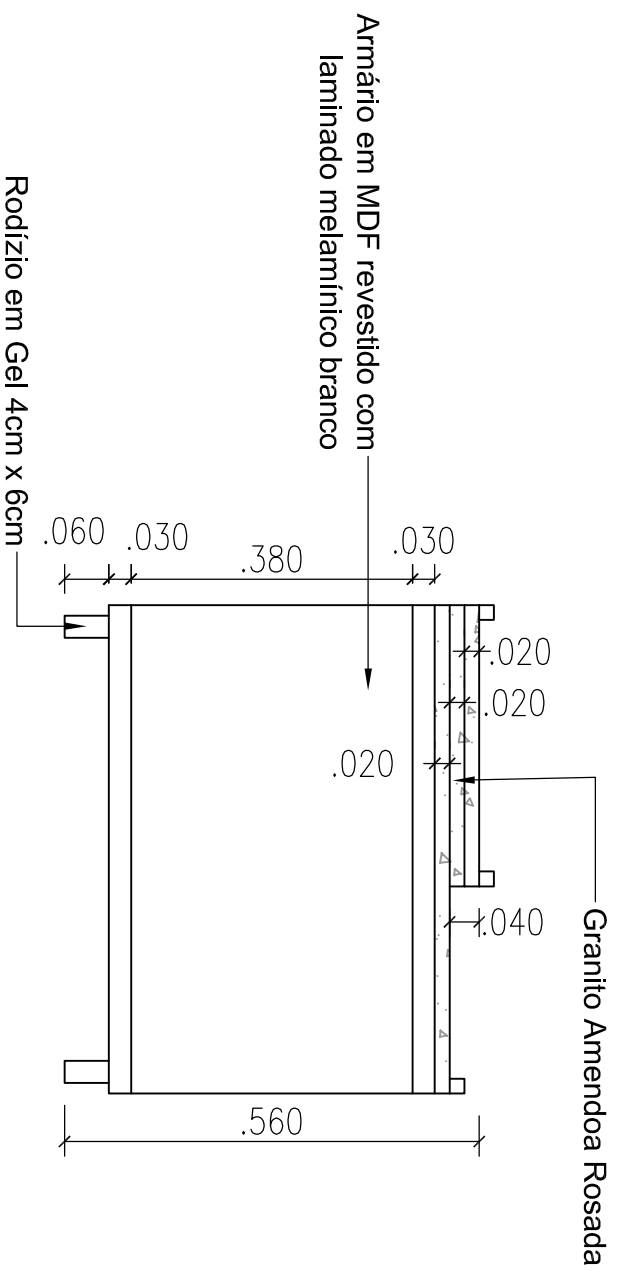

MÁQUINA DE CAFÉ - PLANTA BAIXA
ESCALA 1:10

MÁQUINA DE CAFÉ - VISTA LATERAL
ESCALA 1:10

MÁQUINA DE CAFÉ - VISTA FRONTAL
ESCALA 1:10

MÁQUINA DE CAFÉ - CORTE AA
ESCALA 1:10

OBS: CONFERIR MEDIDAS NO LOCAL.

DISCIPLINA	MOBILIÁRIO - 1.3 MESA DE APOIO MÁQUINA CAFÉ - 22
ESPECIALIDADE	MÁQUINA DE CAFÉ
CONTEÚDO	PLANTA, CORTE E VISTAS
DESENHO	HADÁLIA/LETÍCIA/JANAINA
DATA	03/07/2015
ESCALA	1:10

CATEGORIA	DES.EXECUTIVO
DET	
21/24	